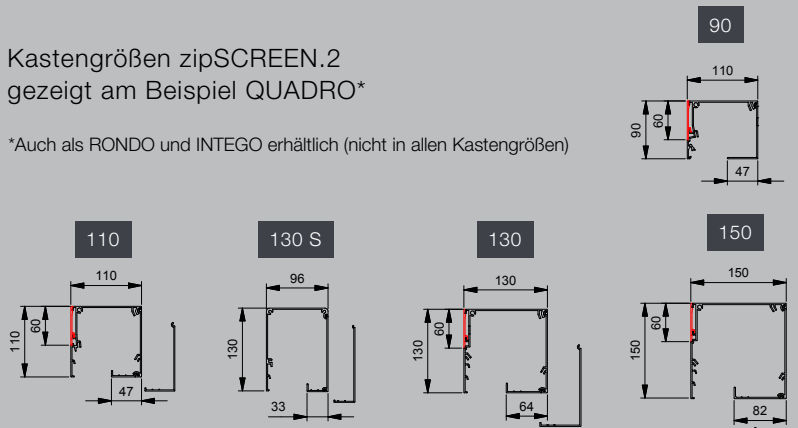

Große Flächen
bis 18 m²*

Fläche bis
bis 18 m²*

*Abhängig von Elementgröße und Einbausituation

ROMA. Made in Germany.

Textile Sonnen- schutzlösung an einer 90° Ganzlasecke

- ohne störende Führungsschienen oder Seile an der Ecke
- nur ca. 40 mm Gewebeöffnung an der Ecke
- Windstabil bis 37 km/h
- nur Kastengröße 130 QUADRO

Kastengrößen zipSCREEN.2 gezeigt am Beispiel QUADRO*

*Auch als RONDO und INTEGO erhältlich (nicht in allen Kastengrößen)

Fünf kompakte Kastengrößen

für:

- freien Ausblick
- mehr Tageslicht
- schönere Außenansicht